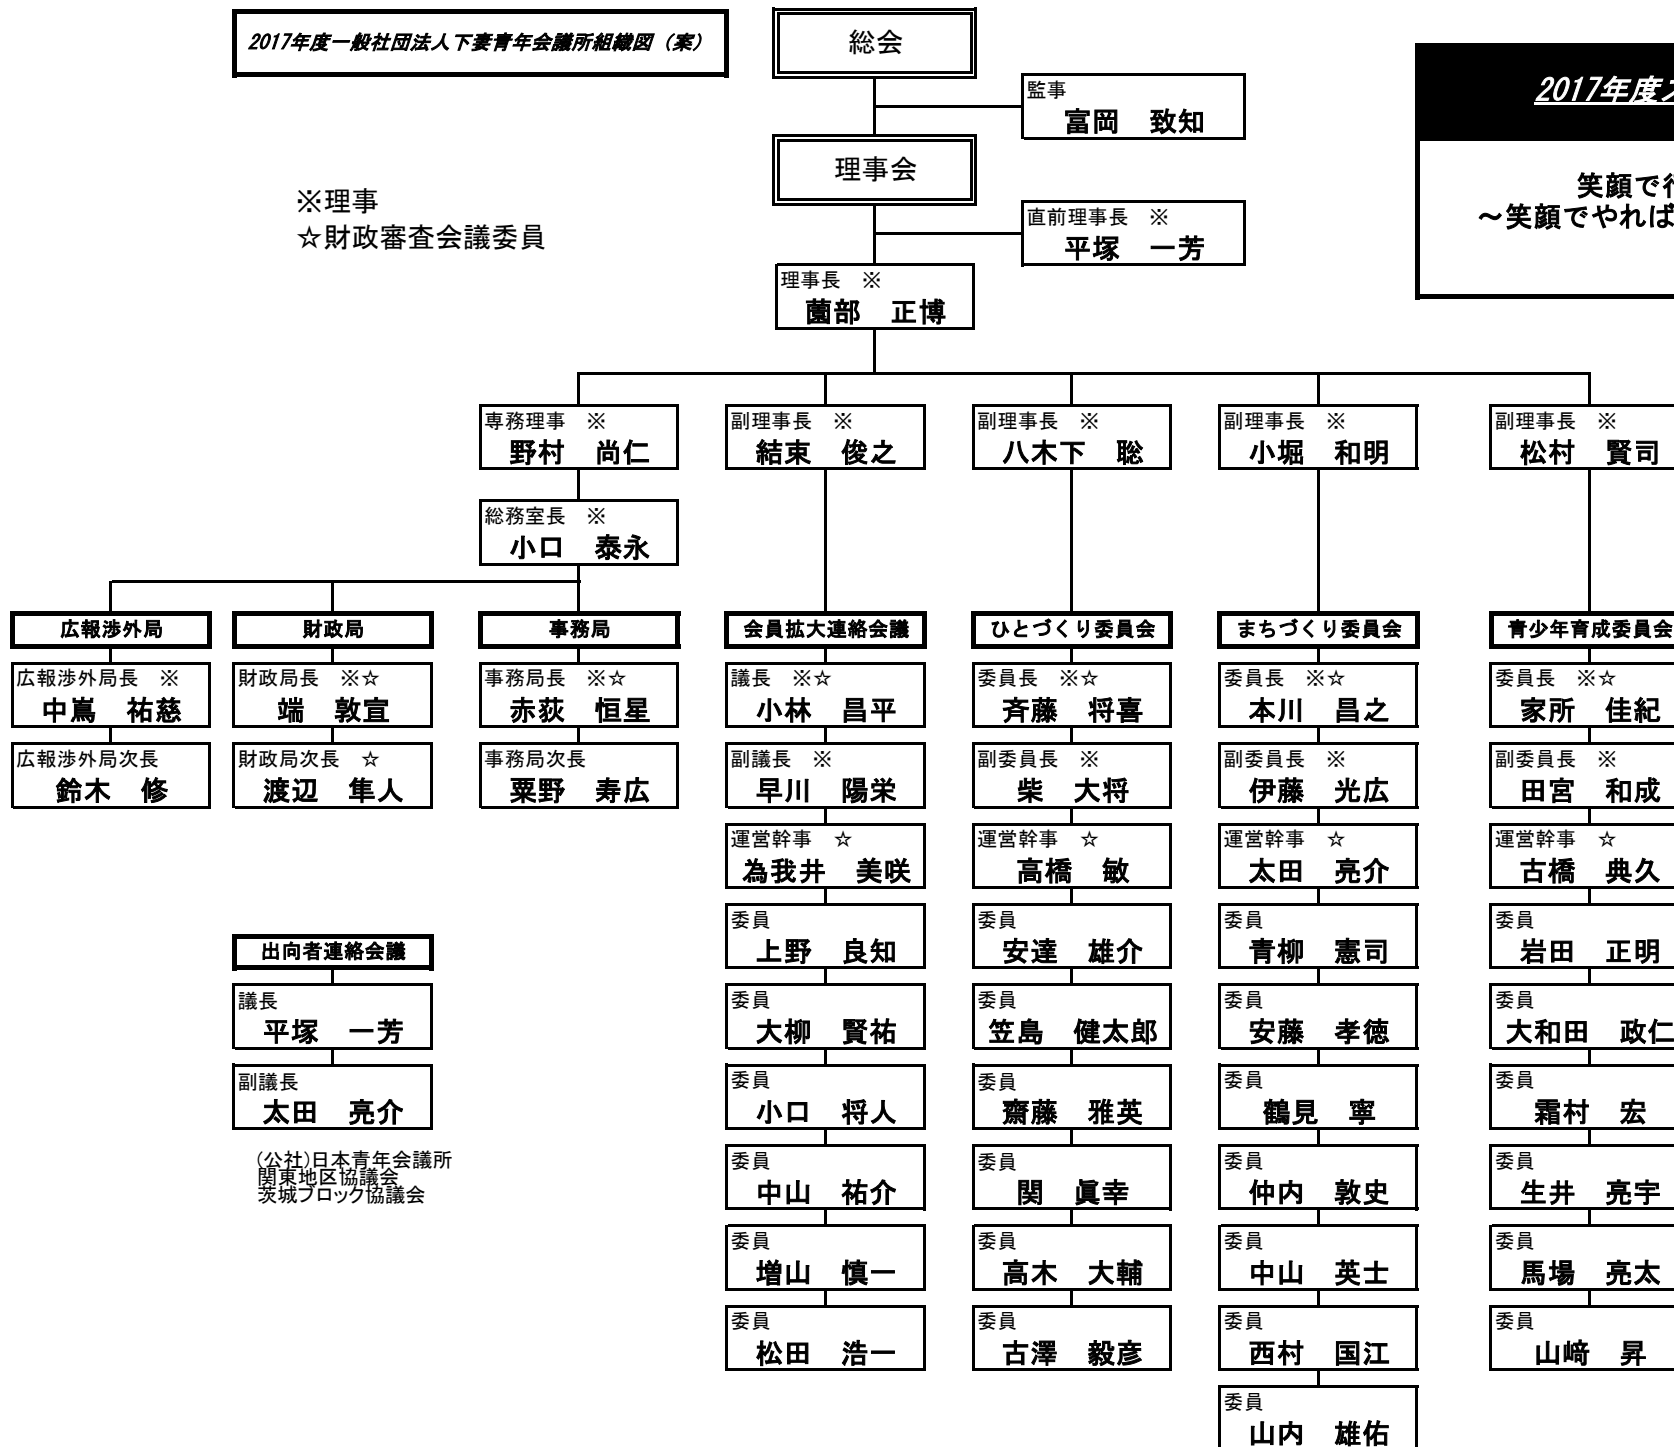

※理事
☆財政審査会議委員

出向者連絡会議
議長 平塚 一芳
副議長 太田 亮介

(公社)日本青年会議所
関東地区協議会
茨城ブロック協議会